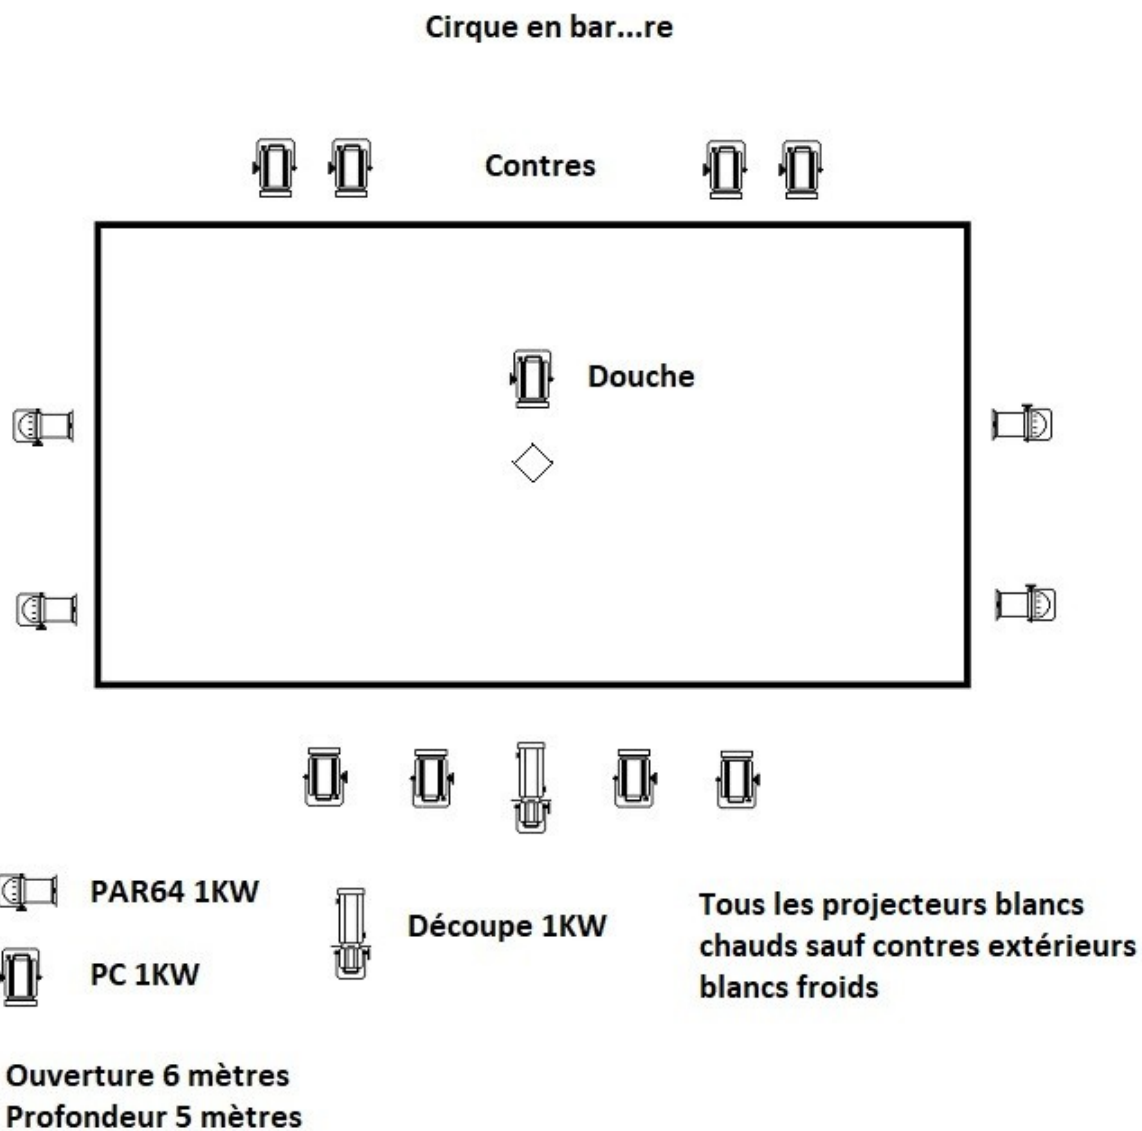

Plan de feu

Cie Zéro Point Cirque
49 rue de la cathédrale, 86000 Poitiers
SIRET 808 462 949 000 21 - APE 9001Z
Licences 2-1110047 3-1110048